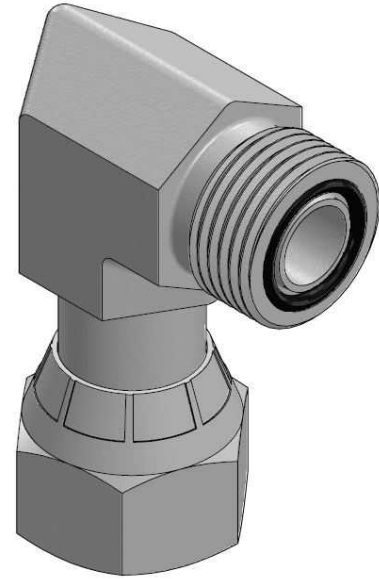

90° Elbow ORFS Swivel female-ORFS male

Carbon steel

1/1

Part nº	R1	R2	L1	L2	HEX 1	HEX 2	ØC
OR6000404	ORFS 9/16"-18h	ORFS 9/16"-18h	21,5	26,5	17	17	5
OR6000606	ORFS 11/16"-16h	ORFS 11/16"-16h	25	29,5	22	19	6,5
OR6000808	ORFS 13/16"-16h	ORFS 13/16"-16h	28	38	24	22	9,5
OR6001010	ORFS 1"-14h	ORFS 1"-14h	33	41	30	27	12,5
OR6001212	ORFS 1"3/16-12h	ORFS 1"3/16-12h	37	46,5	36	32	15,5
OR6001616	ORFS 1"7/16-12h	ORFS 1"7/16-12h	42	53,3	41	41	20,5
OR6002020	ORFS 1"11/16-12h	ORFS 1"11/16-12h	45	58	50	46	26

The material can be provided with imperial hexagons