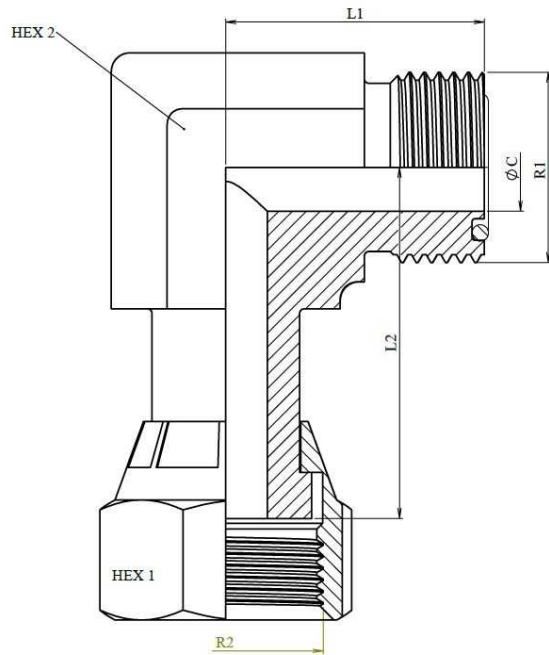

90° Elbow ORFS Swivel female-ORFS male

Carbon steel

1/1

Part nº	R1	R2	L1	L2	HEX 1	HEX 2	ØC
OR6000404	ORFS 9/16"-18h	ORFS 9/16"-18h	21,5	26,5	17	17	5
OR6000606	ORFS 11/16"-16h	ORFS 11/16"-16h	25	29,5	22	19	6,5
OR6000808	ORFS 13/16"-16h	ORFS 13/16"-16h	28	38	24	22	9,5
OR6001010	ORFS 1"-14h	ORFS 1"-14h	33	41	30	27	12,5
OR6001212	ORFS 1"3/16-12h	ORFS 1"3/16-12h	37	46,5	36	32	15,5
OR6001616	ORFS 1"7/16-12h	ORFS 1"7/16-12h	42	53,3	41	41	20,5
OR6002020	ORFS 1"11/16-12h	ORFS 1"11/16-12h	45	58	50	46	26

The material can be provided with imperial hexagons